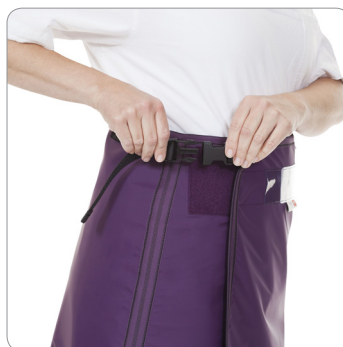

Vest og Skørt Wrap

Vest & Skirt Wrap™

Heldækkende vest og skørt der kan kombineres i forskellige størrelser for at give den bedste personlige komfort og bevægelsesfrihed. Ideel for personale som ønsker allround beskyttelse og arbejder med længerevarende undersøgelser.

- Skulderpuder
- Rengøringsvenligt ydermateriale
- Praktisk lomme
Mulighed for broderi på lomme (mod et mindre pristillæg)
- Justerbar lukning på skørt for ideel komfort

Vest model Wrap – Længde 58 cm

mm Pb front	mm Pb ryg	mm Pb overlap	Str.	Varenummer
0,35	0,25	0,70	XS	SF61320OF058
			S	SF61321OF058
			M	SF61322OF058
			L	SF61323OF058
			XL	SF61324OF058
			XXL	SF61325OF058
0,35	0,35	0,70	XS	SF61330OF058
			S	SF61331OF058
			M	SF61332OF058
			L	SF61333OF058
			XL	SF61334OF058
			XXL	SF61335OF058

Skørt model Wrap – Længde 58 cm

mm Pb front	mm Pb ryg	mm Pb overlap	Str.	Varenummer
0,35	0,25	0,70	XS	SF62320OF058
			S	SF62321OF058
			M	SF62322OF058
			L	SF62323OF058
			XL	SF62324OF058
			XXL	SF62325OF058
0,35	0,35	0,70	XS	SF62330OF058
			S	SF62331OF058
			M	SF62332OF058
			L	SF62333OF058
			XL	SF62334OF058
			XXL	SF62335OF058

Længder kan bestilles i 5 cm intervaller mellem 53 og 73 cm. Kan bestilles med forskellig blyækivalens i front og ryg efter ønske.

Justerbar lukning
på skørt for ideel
komfort

Ideel for personale
som ønsker allround
beskyttelse