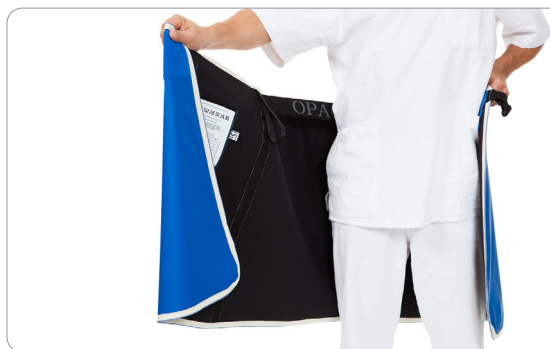

Vælg blandt disse farver:

SILVER

ROYAL BLUE

PURPLE

BRONZE

ROSE

NAVY BLUE

RED

METALLIC GREEN

VIOLET

GREEN

METALLIC BLUE

ANTHRACITE

Kantbåndsfarver er vist på side 24.