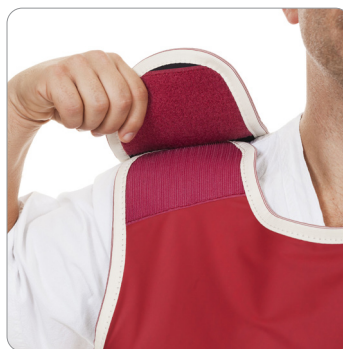

Justerbar
velcro-lukning