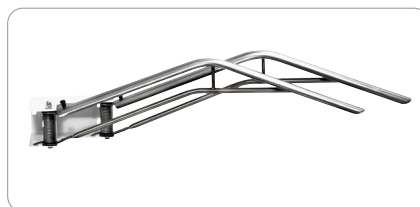

Easy-Keep™

Ophæng til strålebeskyttelse – simpelt og konventionelt

Easy-Keep™ opfylder alle krav

- Optimalt ophængningsystem til strålebeskyttelse
- Brede bøjler med afrundede hjørner beskytter tøjet mod slitage
- Fjedre sørger for, at bøjlerne hænger tæt ind til væggen
- Velegnet til små områder.

Mål:

- 1 bøjle, B: 595 mm
- 2 bøjler, B: 680 mm
- 3 bøjler, B: 620 mm
- 6 bøjler, B: 1120 mm

Bøjle til skørt - venstre:

Varenummer SFG10.110L

Bøjle til skørt - højre:

Varenummer SFG10.110R

Varenummer SF10.100L

Varenummer SF10.100R

Varenummer SF10.200L

Varenummer SF10.200R

Varenummer SF10.300L

Varenummer SF10.300R

Varenummer SF10.600

Type	Antal bøjler	Varenummer
EASY-KEEP, venstrehængt	1	SF10.100L
EASY-KEEP, højrehængt	1	SF10.100R
EASY-KEEP, venstrehængt	2	SF10.200L
EASY-KEEP, højrehængt	2	SF10.200R
EASY-KEEP, venstrehængt	3	SF10.300L
EASY-KEEP, højrehængt	3	SF10.300R
EASY-KEEP	6	SF10.600