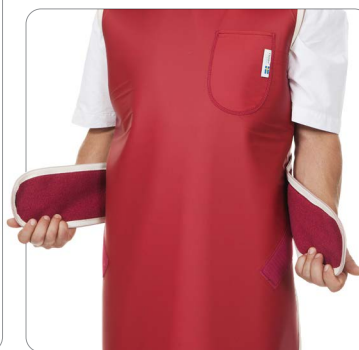

Easy-Drop forklæde

Easy-Drop Apron™

Easy-Drop forklædet er et halvdækkende forklæde med velcro-lukning både på hofter og skuldre, som gør, at forklædet kan tages af meget hurtigt og nemt. Når undersøgelsen er færdig, kan man blot åbne velcro-lukningen på skuldre og hofte og lade forklædet glide af. Velcro-lukningen på skuldrene giver også mulighed for at justere længden på forklædet for bedst mulig komfort.

- Rengøringsvenligt ydermateriale
- Velcro-lukningen giver mulighed for bedst mulig vægtfordeling over skuldre og hofter
- Nemt at tage på og tage af
- Justerbar velcro-lukning
- Praktisk lomme
Mulighed for broderi på lomme (mod et mindre pristillæg)

Easy-Drop forklæde – Længde 110 cm

mm Pb	Størrelse	Varenummer
0,35	XS	SF41300OF110
	S	SF41301OF110
	M	SF41302OF110
	L	SF41303OF110
	XL	SF41304OF110
	XXL	SF41305OF110
0,50	XS	SF41500OF110
	S	SF41501OF110
	M	SF41502OF110
	L	SF41503OF110
	XL	SF41504OF110
	XXL	SF41505OF110

Længder kan bestilles i 5 cm intervaller mellem 90 og 130 cm.

Justerbar
velcro-lukning

Vælg blandt disse farver:

SILVER

BLUE

PURPLE

BRONZE

ROSE