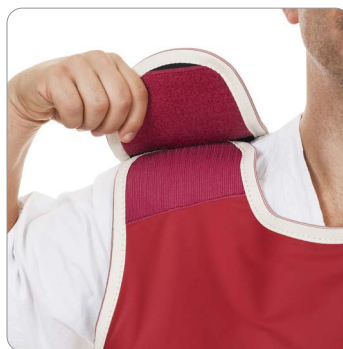

Justerbar
velcro-lukning